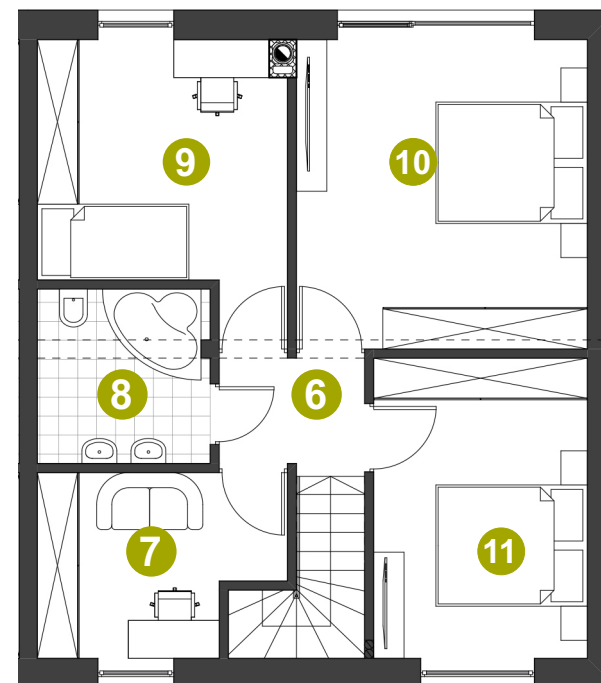

Dom: 87/2

Działka: 527 m²

Pow. całkowita: 131,68 m²

Pow. użytkowa: 110,42 m²

PARTER

1	WIATROLĄP	5,76 m²
2	ŁAZIENKA	3,12 m²
3	POM. TECHNICZNE	8,18 m²
4	SALON + JADALNIA	28,22 m²
5	KUCHNIA + KL. SCHODOWA	11,94 m²

PIĘTRO

6	HALL PIĘTRO	2,82 m²
7	POKÓJ	7,17 m²
8	ŁAZIENKA	5,22 m²
9	POKÓJ	11,15 m²
10	POKÓJ	15,67 m²
11	POKÓJ	11,17 m²
Suma		110,42 m²

0 1 2 3m