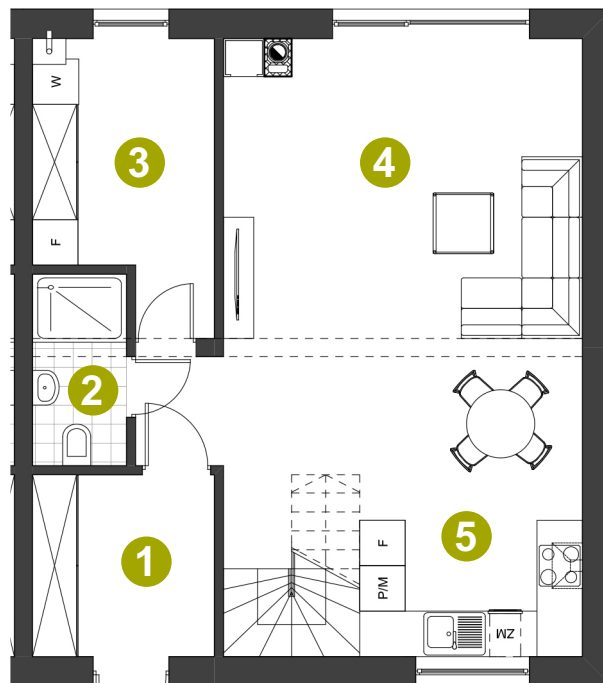

Dom: 87/2

Działka: 527 m²

Pow. całkowita: 131,68 m²

Pow. użytkowa: 110,42 m²

PARTER

1	WIATROLĄP	5,76 m²
2	ŁAZIENKA	3,12 m²
3	POM. TECHNICZNE	8,18 m²
4	SALON + JADALNIA	28,22 m²
5	KUCHNIA + KL. SCHODOWA	11,94 m²

PIĘTRO

6	HALL PIĘTRO	2,82 m²
7	POKÓJ	7,17 m²
8	ŁAZIENKA	5,22 m²
9	POKÓJ	11,15 m²
10	POKÓJ	15,67 m²
11	POKÓJ	11,17 m²
Suma		110,42 m²

0 1 2 3m